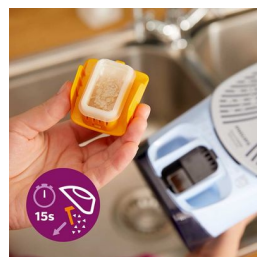

## Rychlé uvolnění vodního kamene za 15 sekund

Vylepšený systém vytváření páry zaručuje, že se vodní kámen snáz rozbíjí a zachycuje až v pětikrát větším množství\* v nádobce pro

odstranění vodního kamene. Systém odvápnění Quick Calc Release umožňuje snadné vyjmutí a vyprázdnění nádobky za pouhých 15 sekund a zaručí tak dlouhodobý výkon napařování.